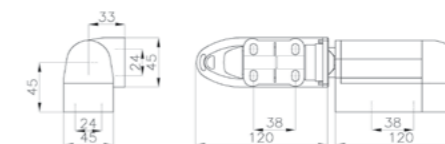

500 TN
GV 5

CODE CODICE	CAM RAMPA / RAMPA RAMPE / RAMPE
14PLG200* 14033	●
14PLG503	●

REVERSIBLE HINGE H=45 GREY RAL7004 BLACK LIDS
CERNIERA REVERSIBILE H=45 GRIGIO RAL7004
COPERCHI NERI
BISAGRA REVERSIBLE ALT.=45 GRIS RAL7004
TAPONES NEGROS
CHARNIÈRE REVERSIBLE H=45 GRIS RAL7004
COUVERCLES NOIRS
UMKEHRBARES SCHARNIER H=45 GRAU RAL7004
SCHWARZEN DECKEL