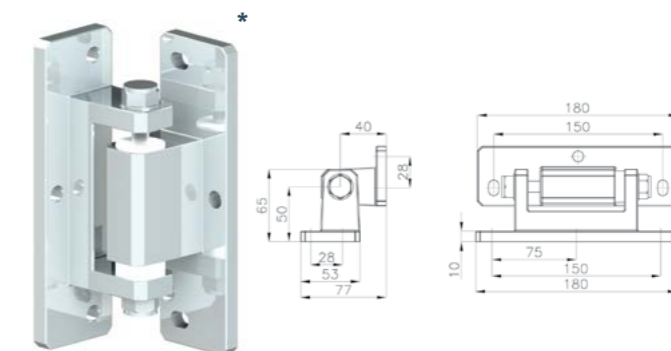

500TN
GV5
603LWT

CODE CODICE	OPENING APERTURA / APERTURA OUVERTURE / ÖFFNUNG
14OTT101 14075	Right / Destra / Derecho Droit / Rechts
14OTT102* 14076	Left / Sinistra / Izquierda Gauche / Links

CHROMED BRASS CAM HINGE FOR DOOR
THK.=121-151
CERNIERA OTTONE CROMATO CON RAMPA
PER PORTE SP=121-151
BISAGRA LATÓN CROMADO CON RAMPA
PARA PUERTA ESP=121-151
CHARNIÈRE LAITON CHROMÉ AVEC RAMPE
POUR PORTE EP=121-151
SCHARNIER AUS VERCHROMTEM MESSING
MIT RAMPE FÜR TÜREN STÄRKEN=121-151