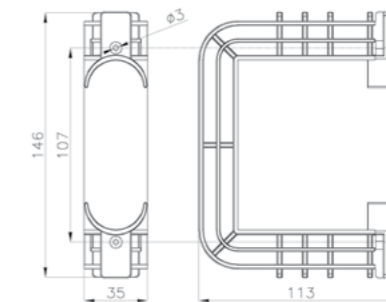

14VVC064

ABS CONTAINER FOR TO & FRO BLADE SPRING
CONTAINMENT
VASCHETTA IN ABS PER CONTENIMENTO MOLLE
BATTENTE VA E VIENI
COMPARTIMENTO IN ABS PARA CONTENIMIENTO
RESORTE HOJA VAIVÉN
COMPARTIMENT EN ABS POUR LOGEMENT RESSORT
VANTAIL VA ET VIENT
VERSENKTER GRIFF AUS ABS FÜR DEN SITZ
DER FEDERN FÜR PENDELTÜR

TO & FRO

CODE CODICE	CAM RAMPA / RAMPA RAMPE / RAMPE
14PLG400*	●
14PLG500	●

REVERSIBLE HINGE H=25 GREY RAL7004 BLACK LIDS
CERNIERA REVERSIBILE H=25 GRIGIO RAL7004
COPERCHI NERI
BISAGRA REVERSIBLE ALT.=25 GRIS RAL7004
TAPONES NEGROS
CHARNIÈRE REVERSIBLE H=25 GRIS RAL7004
COUVERCLES NOIRS
UMKEHRBARES SCHARNIER H=25 GRAU RAL7004
SCHWARZEN DECKEL