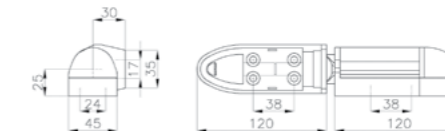

TO & FRO

CODE CODICE	CAM RAMPA / RAMPA RAMPE / RAMPE
14PLG400*	●
14PLG500	●

REVERSIBLE HINGE H=25 GREY RAL7004 BLACK LIDS
CERNIERA REVERSIBILE H=25 GRIGIO RAL7004
COPERCHI NERI
BISAGRA REVERSIBLE ALT.=25 GRIS RAL7004
TAPONES NEGROS
CHARNIÈRE REVERSIBLE H=25 GRIS RAL7004
COUVERCLES NOIRS
UMKEHRBARES SCHARNIER H=25 GRAU RAL7004
SCHWARZEN DECKEL