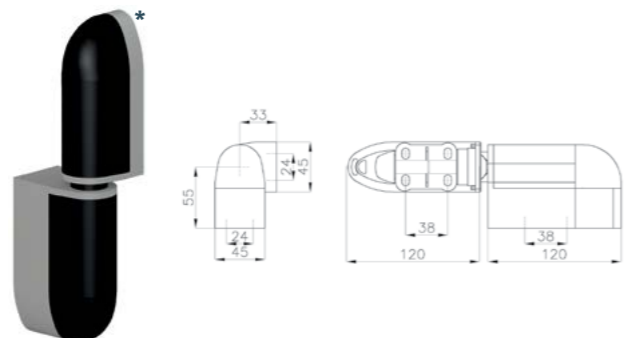

CODE CODICE	CAM RAMPA / RAMPA RAMPE / RAMPE
14PLG201* 14034	●
14PLG505	●

REVERSIBLE HINGE H=55 GREY RAL7004 BLACK LIDS
CERNIERA REVERSIBILE H=55 GRIGIO RAL7004
COPERCHI NERI
BISAGRA REVERSIBLE ALT.=55 GRIS RAL7004
TAPONES NEGROS
CHARNIÈRE REVERSIBLE H=55 GRIS RAL7004
COUVERCLES NOIRS
UMKEHRBARES SCHARNIER H=55 GRAU RAL7004
SCHWARZEN DECKEL

603 LWT
604 LWT (+06CER001)
740 LWT (+06CER001)
745 LWT (+06CER001)

06CER001

SPACER FOR ADJUSTABLE HINGE H=5 GREY RAL7004
DISTANZIALE PER CERNIERA REGOLABILE H=5
GRIGIO RAL7004
DISTANCIADOR PARA BISAGRA REGLABLE H=5
GRIS RAL7004
ENTRETOISE POUR CHARNIÈRE REGLABLE H=5
GRIS RAL7004
MONTAGEPLATTE FÜR REGULIERBARES SCHARNIER H=5
GRAU RAL7004