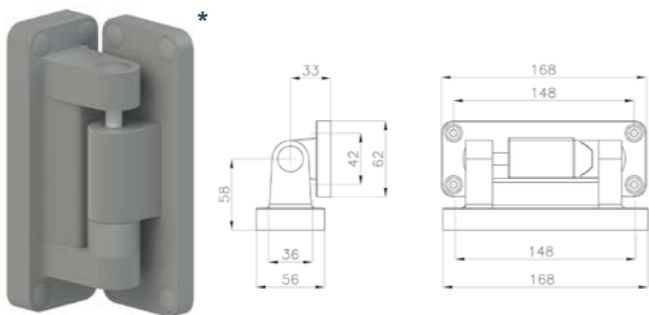

603 LWT
604 LWT
740 LWT
745 LWT

500 TN
GV 5

603 LWT

500 TN
GV5

CODE CODICE	CAM RAMPA / RAMPA RAMPE / RAMPE
14PLG722* 14727	●
14PLP002	●

REVERSIBLE HINGE H=58 GREY RAL7004
WITH PLUGS FOR DOOR THK.=92
CERNIERA REVERSIBILE H=58 GRIGIO RAL7004
CON TAPPI PER PORTA SP=92
BISAGRA REVERSIBILE H=58 GRIS RAL7004
CON TAPONES PARA PUERTA ESP=92
CHARNIÈRE REVERSIBLE H=58 GRIS RAL7004
AVEC BOUCHONS POUR PORTE EP=92
UMKEHRBARER SCHARNIER H=58 GRAU RAL7004
MIT TÜR-PFROPFEN STÄRKE=92