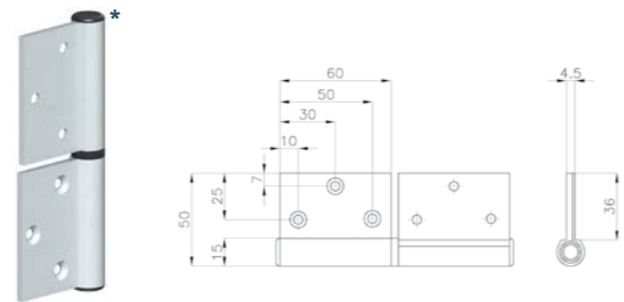

CODE CODICE	OPENING APERTURA / APERTURA OUVERTURE / ÖFFNUNG
14ALU201*	Right / Destra / Derecho Droit / Rechts
14ALU202	Left / Sinistra / Izquierda Gauche / Links

ALUMINIUM HINGE DOOR THK.=40
CERNIERA ALLUMINIO PORTA SP=40
BISAGRA ALUMINIO PUERTA ESP=40
CHARNIÈRE ALUMINIUM PORTE EP=40
ALUMINIUM SCHARNIER FÜR TÜR STÄRKE=40

SERVICE DOOR

**14INO001
14012**

REVERSIBLE STAINLESS STEEL HINGE DOOR THK=40
CERNIERA REVERSIBILE INOX PORTA SP=40
BISAGRA REVERSIBLE INOX PUERTA ESP=40
CHARNIÈRE REVERSIBLE INOX PORTE EP=40
EDELSTAHL SCHARNIER
FÜR TÜR STÄRKE=40 UMKEHRBAR