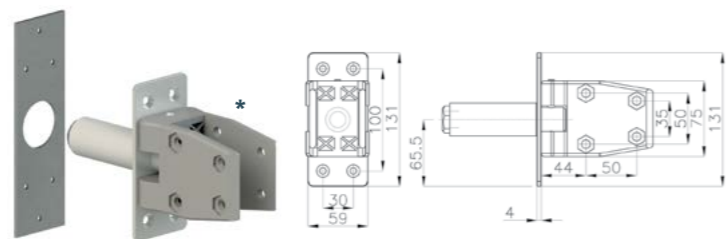

CODE CODICE	OPENING APERTURA / APERTURA OUVERTURE / ÖFFNUNG
14ALU201*	Right / Destra / Derecho Droit / Rechts
14ALU202	Left / Sinistra / Izquierda Gauche / Links

ALUMINIUM HINGE DOOR THK.=40
CERNIERA ALLUMINIO PORTA SP=40
BISAGRA ALUMINIO PUERTA ESP=40
CHARNIÈRE ALUMINIUM PORTE EP=40
ALUMINIUM SCHARNIER FÜR TÜR STÄRKE=40

SERVICE DOOR

**14INO001
14012**

REVERSIBLE STAINLESS STEEL HINGE DOOR THK=40
CERNIERA REVERSIBILE INOX PORTA SP=40
BISAGRA REVERSIBLE INOX PUERTA ESP=40
CHARNIÈRE REVERSIBLE INOX PORTE EP=40
EDELSTAHL SCHARNIER
FÜR TÜR STÄRKE=40 UMKEHRBAR

SERVICE DOOR

CODE CODICE	BLOCK AT 90° BLOCCO 90° / BLOQUEAR 90° BLOCKAGE 90° / FESTSTELLER 90°
14VVF001* 14013	●
14VVF002	●

TO & FRO HINGE WITH IN-FRAME SPRING
GREY RAL7004
CERNIERA VA E VIENI MOLLA INTERNO
TELAIO GRIGIO RAL7004
BISAGRA VAIVÉN RESORTE INTERIOR MARCO
GRIS RAL7004
CHARNIÈRE VA ET VIENT RESSORT
INTERIEUR BATI GRIS RAL7004
SCHARNIER FÜR PENDELTÜR FEDER INNERHALB
DES RAHMENS RAL7004

TO & FRO

CODE CODICE	CONNECTION ROD BIELLA / BIELLA BIELLE / KOLBENSTANGE
14VVF003* 14014	Plastic / Plastica / Plástico Plastic / Plastische
14VVF005	Stainless Steel / Inox / Inox Inox / Edelstahl

TO & FRO HINGE WITH IN-BLADE SPRINGS
GREY RAL7004 WITH BLOCK AT 90°
CERNIERA VA E VIENI MOLLE INTERNO BATTENTE
GRIGIO RAL7004 CON BLOCCO 90°
BISAGRA VAIVÉN RESORTE INTERIOR MARCO
GRIS RAL7004 CON BLOQUEAR 90°
CHARNIÈRE VA ET VIENT INTERIEUR VANTAIL
GRIS RAL7004 AVEC BLOCKAGE 90°
SCHARNIER FÜR PENDELTÜR FEDERN INNERHALB
DES FLÜGELS RAL7004 MIT FESTSTELLER 90°

TO & FRO

14VVC064