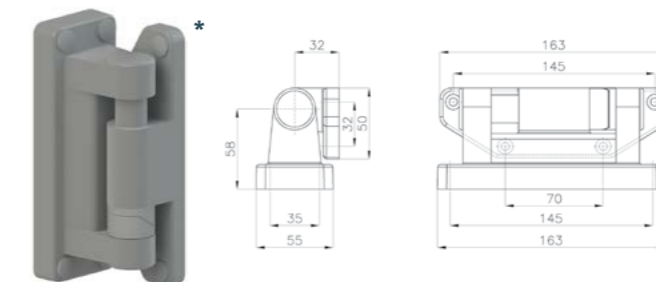

CODE CODICE	OPENING APERTURA / APERTURA OUVERTURE / ÖFFNUNG
14PLG711 14724	Right / Destra / Derecho Droit / Rechts
14PLG712* 14725	Left / Sinistra / Izquierda Gauche / Links

CAM HINGE H=58 GREY RAL7004 WITH PLUGS
FOR DOOR THK.=92
CERNIERA CON RAMPA H=58 GRIGIO RAL7004
CON TAPPI PER PORTA SP=92
BISAGRA CON RAMPA H=58 GRIS RAL7004
CON TAPONES PARA PUERTA ESP=92
CHARNIÈRE AVEC RAMPE H=58 GRIS RAL7004
AVEC BOUCHONS POUR PORTE EP=92
SCHARNIER MIT RAMPE H=58 GRAU RAL7004
MIT TÜR-PFROPFEN STÄRKE=92