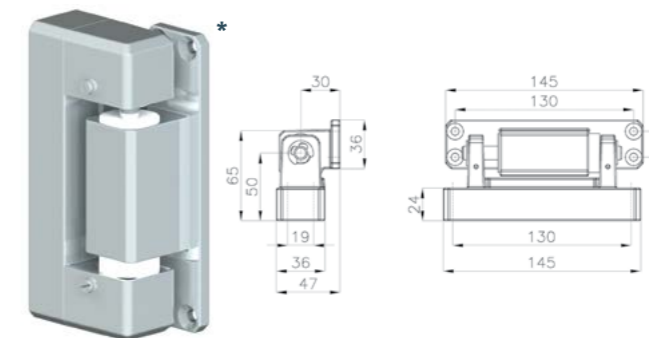

BEFORE YEAR 2003:
500 TN

CODE CODICE	OPENING APERTURA / APERTURA OUVERTURE / ÖFFNUNG
14OTT011 14073	Right / Destra / Derecho Droit / Rechts
14OTT012* 14074	Left / Sinistra / Izquierda Gauche / Links

CHROMED BRASS CAM HINGE FOR DOOR THK.=68-92
CERNIERA OTTONE CROMATO CON RAMPA
PER PORTE SP=68-92
BISAGRA LATÓN CROMADO CON RAMPA
PARA PUERTA ESP=68-92
CHARNIÈRE LAITON CHROMÉ AVEC RAMPE
REVERSIBLE POUR PORTE EP=68-92
SCHARNIER AUS VERCHROMTEM MESSING
MIT RAMPE FÜR TÜREN STÄRKEN=68-92