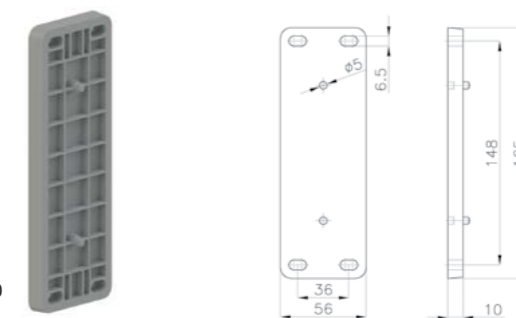

14PLG815

SPACER FOR 3D ADJUSTABLE HINGE H=10
GREY RAL7004
DISTANZIALE PER CERNIERA REGOLABILE 3D H=10
GRIGIO RAL7004
DISTANCIADOR PARA BISAGRA REGULABLE 3D H=10
GRIS RAL7004
ENTRETOISE POUR CHARNIÈRE RÉGLABLE 3D H=10
GRIS RAL7004
MONTAGEPLATTE FÜR 3D REGULIERBARES SCHARNIER H=10
GRAU RAL7004

CODE CODICE	OPENING APERTURA / APERTURA OUVERTURE / ÖFFNUNG
14PLG701 14722	Right / Destra / Derecho Droit / Rechts
14PLG702* 14723	Left / Sinistra / Izquierda Gauche / Links

CAM HINGE H=58 GREY RAL7004 WITH PLUGS
FOR DOOR THK.=68
CERNIERA CON RAMPA H=58 GRIGIO RAL7004
CON TAPPI PER PORTA SP=68
BISAGRA CON RAMPA H=58 GRIS RAL7004
CON TAPONES PARA PUERTA ESP=68
CHARNIÈRE AVEC RAMPE H=58 GRIS RAL7004
AVEC BOUCHONS POUR PORTE EP=68
SCHARNIER MIT RAMPE H=58 GRAU RAL7004
MIT TÜR-PFROPFEN STÄRKE=68