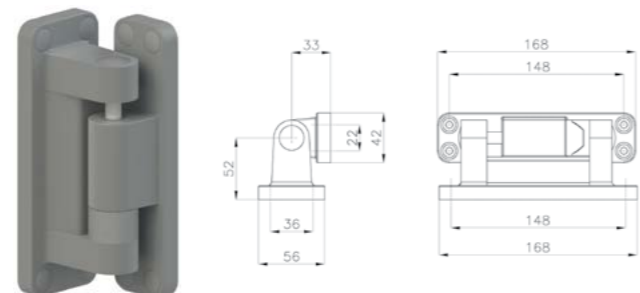

BEFORE YEAR 2003:
500 TN

14PLG830

3D REVERSIBLE HINGE WITH ADJUSTABLE CAM
GREY RAL7004 BLACK LIDS
CERNIERA REGOLABILE 3D CON RAMPA REVERSIBILE
GRIGIO RAL7004 COPERCHI NERI
BISAGRA REGULABLE 3D CON RAMPA REVERSIBILE
GRIS RAL7004 TAPONES NEGROS
CHARNIÈRE RÉGLABLE 3D AVEC RAMPE REVERSIBILE
GRIS RAL7004 COUVERCLE NOIRS
3D REGULIERBARES SCHARNIER MIT UMKEHRBARER
STEIGUNG GRAU RAL7004 SCHWARZEN DECKEL