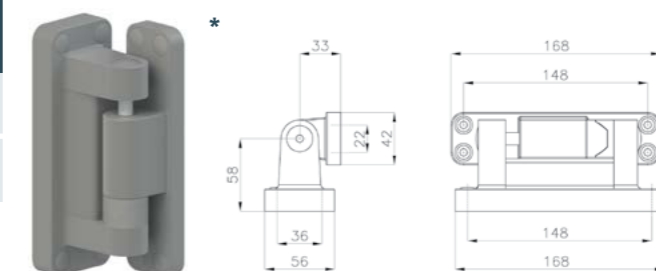

CODE CODICE	CAM RAMPA / RAMPA RAMPE / RAMPE
14PLG721* 14726	●
14PLP001	●

REVERSIBLE HINGE H=58 GREY RAL7004 WITH PLUGS
FOR DOOR THK.=68
CERNIERA REVERSIBILE H=58 GRIGIO RAL7004
CON TAPPI PER PORTA SP=68
BISAGRA REVERSIBILE H=58 GRIS RAL7004 CON TAPONES PARA PUERTA ESP=68
CHARNIÈRE REVERSIBILE H=58 GRIS RAL7004 AVEC BOUCHONS POUR PORTE EP=68
UMKEHRBARER SCHARNIER H=58 GRAU RAL7004 MIT TÜR-PFROPFEN STÄRKE=68