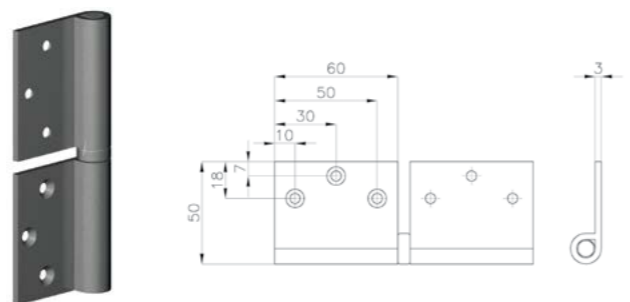

SERVICE DOOR

CODE CODICE	BLOCK AT 90° BLOCCO 90° / BLOQUEAR 90° BLOCKAGE 90° / FESTSTELLER 90°
14VVF001* 14013	●
14VVF002	●

TO & FRO HINGE WITH IN-FRAME SPRING
GREY RAL7004
CERNIERA VA E VIENI MOLLA INTERNO
TELAIO GRIGIO RAL7004
BISAGRA VAIVÉN RESORTE INTERIOR MARCO
GRIS RAL7004
CHARNIÈRE VA ET VIENT RESSORT
INTERIEUR BATI GRIS RAL7004
SCHARNIER FÜR PENDELTÜR FEDER INNERHALB
DES RAHMENS RAL7004