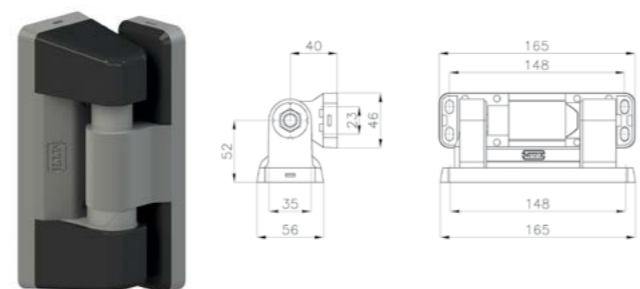

CODE CODICE	CAM RAMPA / RAMPA RAMPE / RAMPE
14PLG201* 14034	●
14PLG505	●

REVERSIBLE HINGE H=55 GREY RAL7004 BLACK LIDS
CERNIERA REVERSIBILE H=55 GRIGIO RAL7004
COPERCHI NERI
BISAGRA REVERSIBLE ALT.=55 GRIS RAL7004
TAPONES NEGROS
CHARNIÈRE REVERSIBLE H=55 GRIS RAL7004
COUVERCLES NOIRS
UMKEHRBARES SCHARNIER H=55 GRAU RAL7004
SCHWARZEN DECKEL

603 LWT
604 LWT (+06CER001)
740 LWT (+06CER001)
745 LWT (+06CER001)

06CER001

SPACER FOR ADJUSTABLE HINGE H=5 GREY RAL7004
DISTANZIALE PER CERNIERA REGOLABILE H=5
GRIGIO RAL7004
DISTANCIADOR PARA BISAGRA REGLABLE H=5
GRIS RAL7004
ENTRETOISE POUR CHARNIÈRE REGLABLE H=5
GRIS RAL7004
MONTAGEPLATTE FÜR REGULIERBARES SCHARNIER H=5
GRAU RAL7004

540 TN
604 LWT
740 LWT
745 LWT

14PLP141

REVERSIBLE FLAT HINGE H=50 GREY RAL7004
WITH PLUG FOR DOOR THK.=68-92
CERNIERA PIANA REVERSIBILE H=50 GRIGIO RAL7004
CON TAPPI PER PORTE SP=68-92
BISAGRA PLANA REVERSIBILE H=50 GRIS RAL7004
CON TAPONES PARA PUERTA ESP=68-92
CHARNIÈRE PLATE REVERSIBILE H=50 GRIS RAL7004
AVEC BOUCHONS POUR PORTE EP=68-92
FLACHES UMKEHRBARES SCHARNIER H=50
GRAU RAL7004 MIT TÜR-PFROPFEN STÄRKEN=68-92

500 TN
GV5
603 LWT

14PLG723 14728

REVERSIBLE CAM HINGE H=52 GREY RAL7004
WITH PLUGS FOR DOOR THK.=68
CERNIERA CON RAMPA REVERSIBILE H=52
GRIGIO RAL7004 CON TAPPI PER PORTA SP=68
BISAGRA CON RAMPA REVERSIBILE H=52 GRIS RAL7004
CON TAPONES PARA PUERTA ESP=68
CHARNIÈRE AVEC RAMPE REVERSIBILE H=52
GRIS RAL7004 AVEC BOUCHONS POUR PORTE EP=68
SCHARNIER MIT UMKEHRBARER STEIGUNG H=52
GRAU RAL7004 MIT TÜR-PFROPFEN STÄRKE=68

BEFORE YEAR 2003:
500 TN

14PLG830