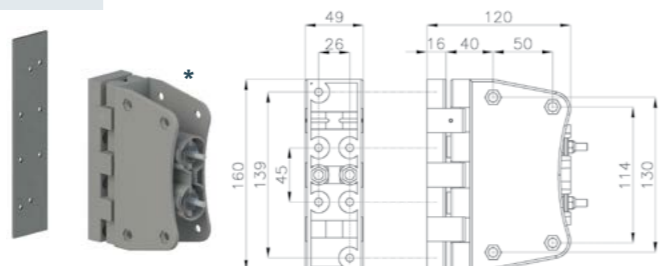

TO & FRO

CODE CODICE	CONNECTION ROD BIELLA / BIELLA BIELLE / KOLBENSTANGE
14VVF003* 14014	Plastic / Plastica / Plástico Plastic / Plastische
14VVF005	Stainless Steel / Inox / Inox Inox / Edelstahl

TO & FRO HINGE WITH IN-BLADE SPRINGS
GREY RAL7004 WITH BLOCK AT 90°
CERNIERA VA E VIENI MOLLE INTERNO BATTENTE
GRIGIO RAL7004 CON BLOCCO 90°
BISAGRA VAIVÉN RESORTE INTERIOR MARCO
GRIS RAL7004 CON BLOQUEAR 90°
CHARNIÈRE VA ET VIENT INTERIEUR VANTAIL
GRIS RAL7004 AVEC BLOCKAGE 90°
SCHARNIER FÜR PENDELTÜR FEDERN INNERHALB
DES FLÜGELS RAL7004 MIT FESTSTELLER 90°