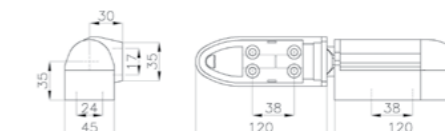

540 TN (+06CER001)

**14PLG100
14032**

REVERSIBLE HINGE WITH ADJUSTABLE CAM H=35
GREY RAL7004 BLACK LIDS
CERNIERA REGOLABILE CON RAMPA REVERSIBILE H=35
GRIGIO RAL7004 COPERCHI NERI
BISAGRA REGULABLE CON RAMPA REVERSIBLE ALT.=35
GRIS RAL7004 TAPONES NEGROS
CHARNIÈRE RÉGLABLE AVEC RAMPE REVERSIBLE H=35
GRIS RAL7004 COUVERCLES NOIRS
REGULIERBARES SCHARNIER MIT UMKEHRBARER
STEIGUNG H=35 GRAU RAL7004 SCHWARZEN DECKEL