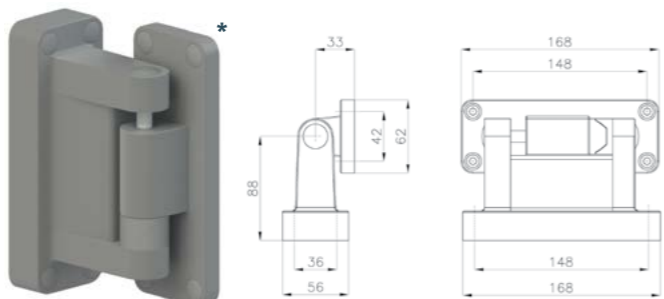

603 LWT

CODE CODICE	CAM RAMPA / RAMPA RAMPE / RAMPE
14PLG761* 14731	●
14PLP003	●

REVERSIBLE HINGE H=88 GREY RAL7004
WITH PLUGS FOR DOOR THK.=121-151
CERNIERA REVERSIBILE H=88 GRIGIO RAL7004
CON TAPPI PER PORTA SP=121-151
BISAGRA REVERSIBILE H=88 GRIS RAL7004
CON TAPONES PARA PUERTA ESP=121-151
CHARNIÈRE REVERSIBLE H=88 GRIS RAL7004
AVEC BOUCHONS POUR PORTE EP=121-151
UMKEHRBARER SCHARNIER H=88 GRAU RAL7004
MIT TÜR-PFROPFEN STÄRKE=121-151