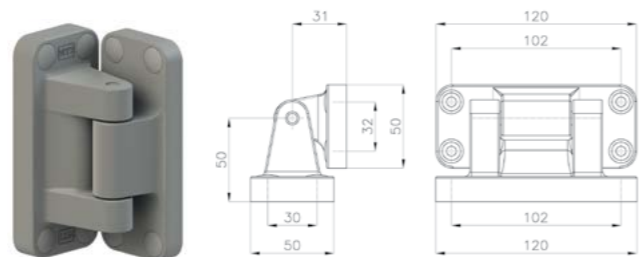

14PLP141

REVERSIBLE FLAT HINGE H=50 GREY RAL7004
WITH PLUG FOR DOOR THK.=68-92
CERNIERA PIANA REVERSIBILE H=50 GRIGIO RAL7004
CON TAPPI PER PORTE SP=68-92
BISAGRA PLANA REVERSIBILE H=50 GRIS RAL7004
CON TAPONES PARA PUERTA ESP=68-92
CHARNIÈRE PLATE REVERSIBILE H=50 GRIS RAL7004
AVEC BOUCHONS POUR PORTE EP=68-92
FLACHES UMKEHRBARES SCHARNIER H=50
GRAU RAL7004 MIT TÜR-PFROPFEN STÄRKEN=68-92

500 TN
GV5
603 LWT

14PLG723 14728

REVERSIBLE CAM HINGE H=52 GREY RAL7004
WITH PLUGS FOR DOOR THK.=68
CERNIERA CON RAMPA REVERSIBILE H=52
GRIGIO RAL7004 CON TAPPI PER PORTA SP=68
BISAGRA CON RAMPA REVERSIBILE H=52 GRIS RAL7004
CON TAPONES PARA PUERTA ESP=68
CHARNIÈRE AVEC RAMPE REVERSIBILE H=52
GRIS RAL7004 AVEC BOUCHONS POUR PORTE EP=68
SCHARNIER MIT UMKEHRBARER STEIGUNG H=52
GRAU RAL7004 MIT TÜR-PFROPFEN STÄRKE=68