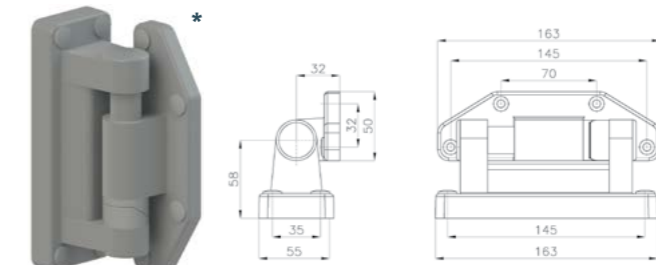

CODE CODICE	CAM RAMPA / RAMPA RAMPE / RAMPE
14PLG201* 14034	●
14PLG505	●

REVERSIBLE HINGE H=55 GREY RAL7004 BLACK LIDS
CERNIERA REVERSIBILE H=55 GRIGIO RAL7004
COPERCHI NERI
BISAGRA REVERSIBLE ALT.=55 GRIS RAL7004
TAPONES NEGROS
CHARNIÈRE REVERSIBLE H=55 GRIS RAL7004
COUVERCLES NOIRS
UMKEHRBARES SCHARNIER H=55 GRAU RAL7004
SCHWARZEN DECKEL

603 LWT
604 LWT (+06CER001)
740 LWT (+06CER001)
745 LWT (+06CER001)

06CER001

SPACER FOR ADJUSTABLE HINGE H=5 GREY RAL7004
DISTANZIALE PER CERNIERA REGOLABILE H=5
GRIGIO RAL7004
DISTANCIADOR PARA BISAGRA REGLABLE H=5
GRIS RAL7004
ENTRETOISE POUR CHARNIÈRE REGLABLE H=5
GRIS RAL7004
MONTAGEPLATTE FÜR REGULIERBARES SCHARNIER H=5
GRAU RAL7004

540 TN
604 LWT
740 LWT
745 LWT

14PLP141

REVERSIBLE FLAT HINGE H=50 GREY RAL7004
WITH PLUG FOR DOOR THK.=68-92
CERNIERA PIANA REVERSIBILE H=50 GRIGIO RAL7004
CON TAPPI PER PORTE SP=68-92
BISAGRA PLANA REVERSIBILE H=50 GRIS RAL7004
CON TAPONES PARA PUERTA ESP=68-92
CHARNIÈRE PLATE REVERSIBILE H=50 GRIS RAL7004
AVEC BOUCHONS POUR PORTE EP=68-92
FLACHES UMKEHRBARES SCHARNIER H=50
GRAU RAL7004 MIT TÜR-PFROPFEN STÄRKEN=68-92

500 TN
GV5
603 LWT

14PLG723 14728

REVERSIBLE CAM HINGE H=52 GREY RAL7004
WITH PLUGS FOR DOOR THK.=68
CERNIERA CON RAMPA REVERSIBILE H=52
GRIGIO RAL7004 CON TAPPI PER PORTA SP=68
BISAGRA CON RAMPA REVERSIBILE H=52 GRIS RAL7004
CON TAPONES PARA PUERTA ESP=68
CHARNIÈRE AVEC RAMPE REVERSIBILE H=52
GRIS RAL7004 AVEC BOUCHONS POUR PORTE EP=68
SCHARNIER MIT UMKEHRBARER STEIGUNG H=52
GRAU RAL7004 MIT TÜR-PFROPFEN STÄRKE=68

BEFORE YEAR 2003:
500 TN

14PLG830