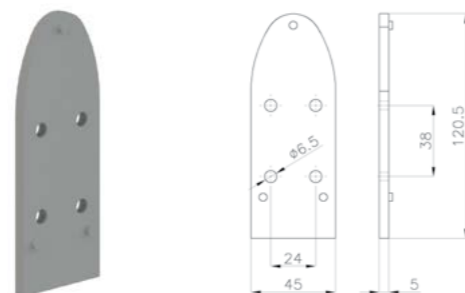

603 LWT
604 LWT (+06CER001)
740 LWT (+06CER001)
745 LWT (+06CER001)

06CER001

SPACER FOR ADJUSTABLE HINGE H=5 GREY RAL7004
DISTANZIALE PER CERNIERA REGOLABILE H=5
GRIGIO RAL7004
DISTANCIADOR PARA BISAGRA REGLABLE H=5
GRIS RAL7004
ENTRETOISE POUR CHARNIÈRE REGLABLE H=5
GRIS RAL7004
MONTAGEPLATTE FÜR REGULIERBARES SCHARNIER H=5
GRAU RAL7004