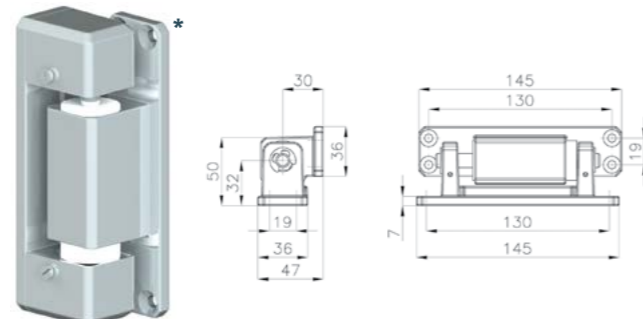

604 LWT
740 LWT
745 LWT
750 LWT

CODE CODICE	OPENING APERTURA / APERTURA OUVERTURE / ÖFFNUNG
14OTT001 14071	Right / Destra / Derecho Droit / Rechts
14OTT002* 14072	Left / Sinistra / Izquierda Gauche / Links

CHROMED BRASS CAM HINGE FOR DOOR THK.=68
CERNIERA OTTONE CROMATO CON RAMPA
PER PORTA SP=68
BISAGRA LATÓN CROMADO CON RAMPA
PARA PUERTA ESP=68
CHARNIÈRE LAITON CHROMÉ AVEC RAMPE
POUR PORTE EP=68
SCHARNIER AUS VERCHROMTEM MESSING
MIT RAMPE FÜR TÜR STÄRKE=68